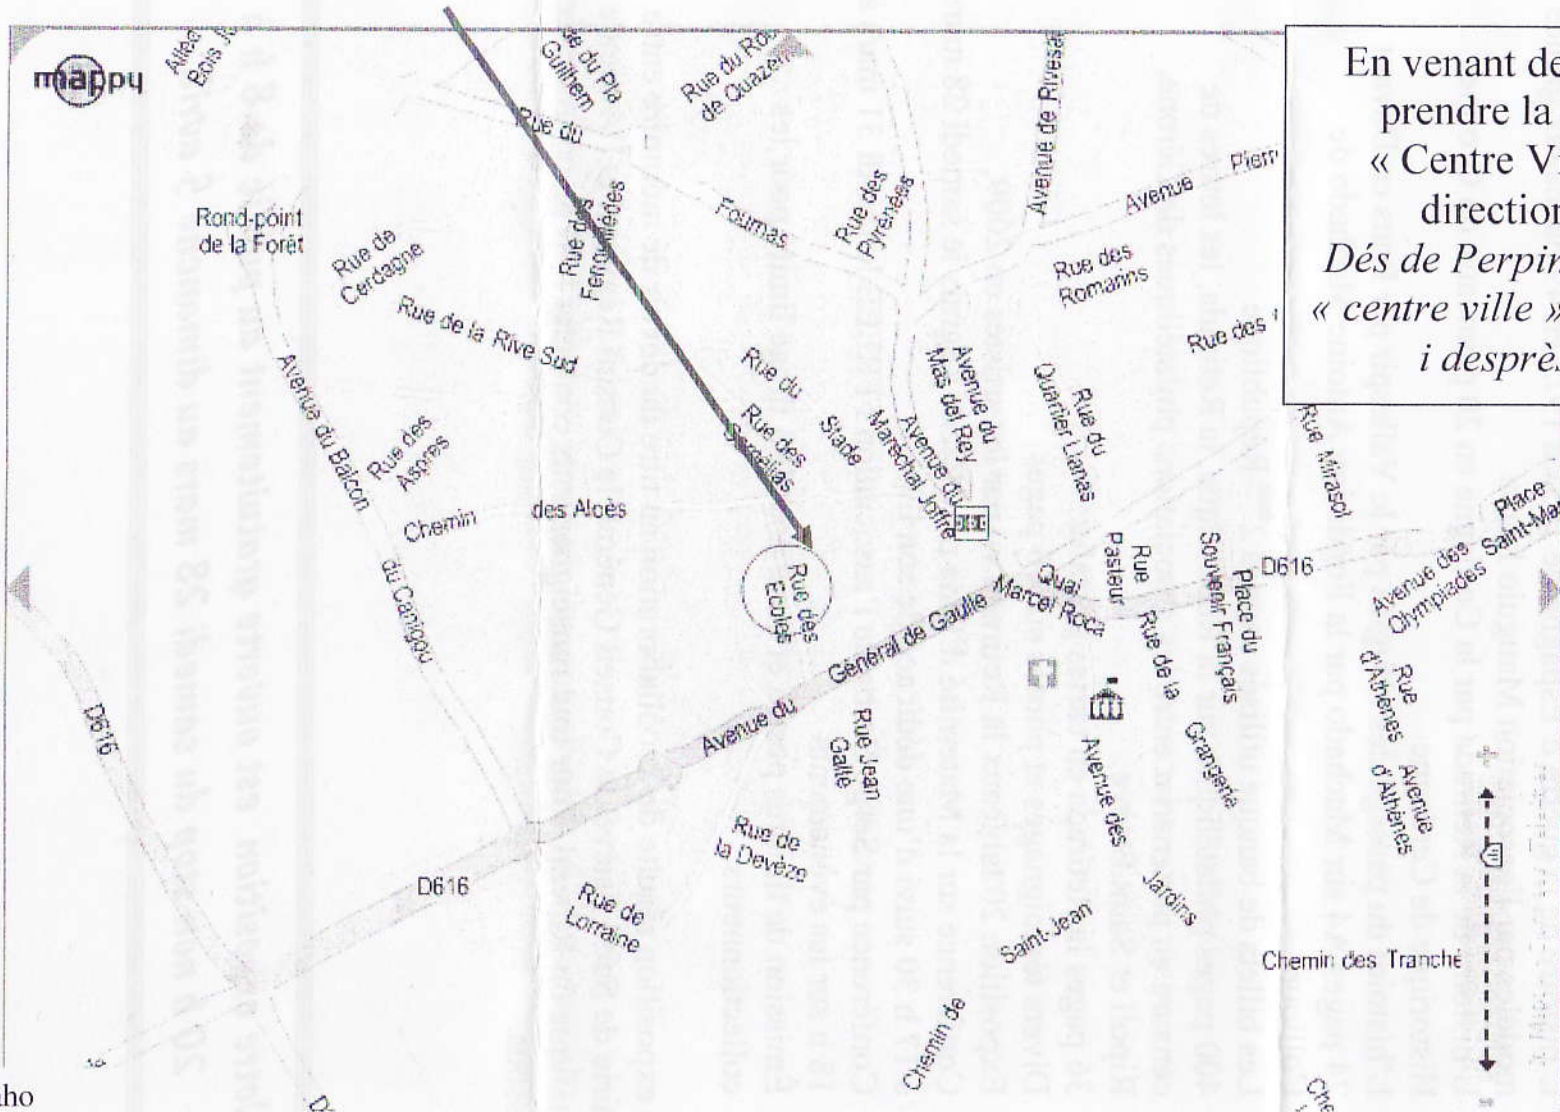

Mas Carbasse à Saint Estève 66240

En venant de Perpignan
prendre la direction
« Centre Ville » puis
direction Baho
Dés de Perpinyà, direcció
« centre ville » (nucli urbà)
i després Baho

Vers Perpignan
Direcció Perpinyà

Vers Baho
Direcció Baho